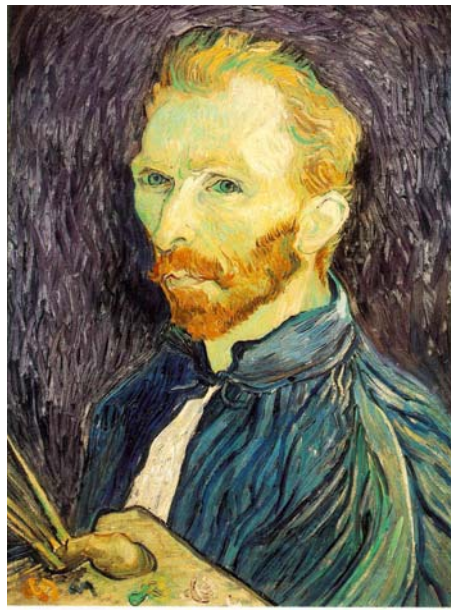

*Volto ambiguo*

Fons Schiedon, *Line break*

Messerschmidt, *Testa d'espressione*

Reni, *Volto urlante*

Leonardo, *Volto urlante*

Michelangelo, *David*

Marie Gabriel, *Alienato*

Caravaggio, *Fanciullo morso da un ramarro*

Courbet, *Sonnambula*

Van Gogh, *Autoritratto*

Munch, *L'urlo*

Matisse, *Ritratto dalla riga verde*

Matisse, *Lydia Delectorskaya*

Maschera *Mbango*, Congo

Klee, *Clown*

Maschera *Baule*, Costa d'Avorio