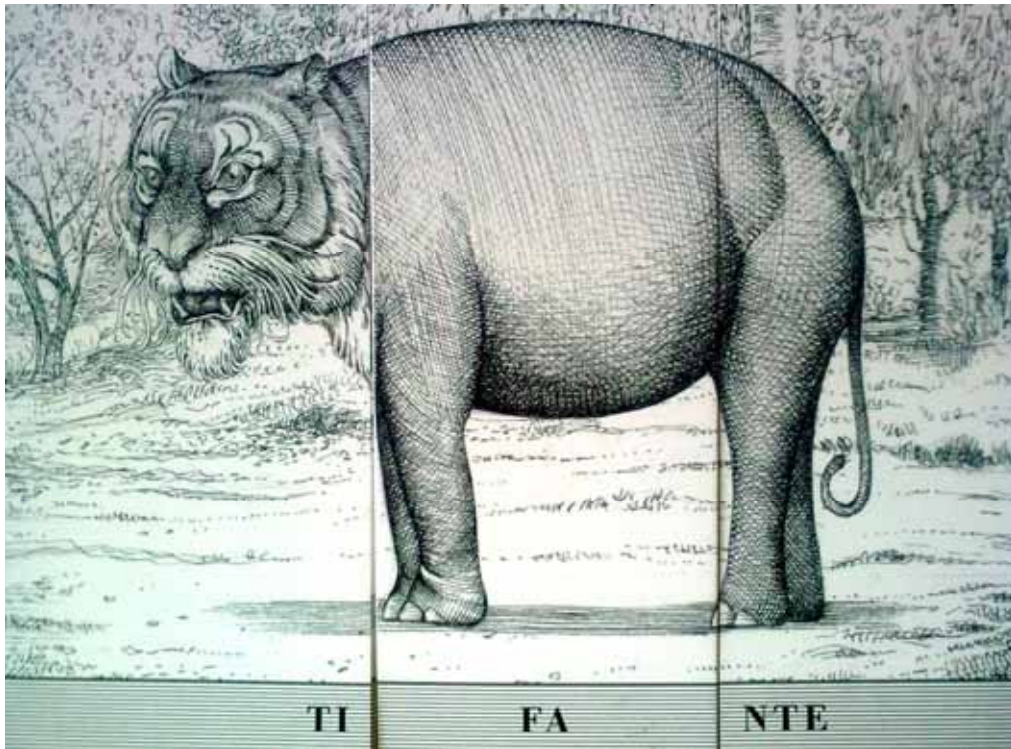

*Bestiario universale del Professor Revillo, Mirabolante almanacco della fauna mondiale, (con tavole di Javier Sàez Castàn e commentarii di Miguel Murugarren), Modena, Logos, 2010.*

**ANIMALI FANTASTICI  
proposti da Silvia Priolo**

PO LCE DEL GA CCHIA

PU NO DO NGURO

**ANIMALI REALI**

CASU A RIO

CIPRI NO DO RATO

CO RNA CCHIA

ELE FA NTE

KI