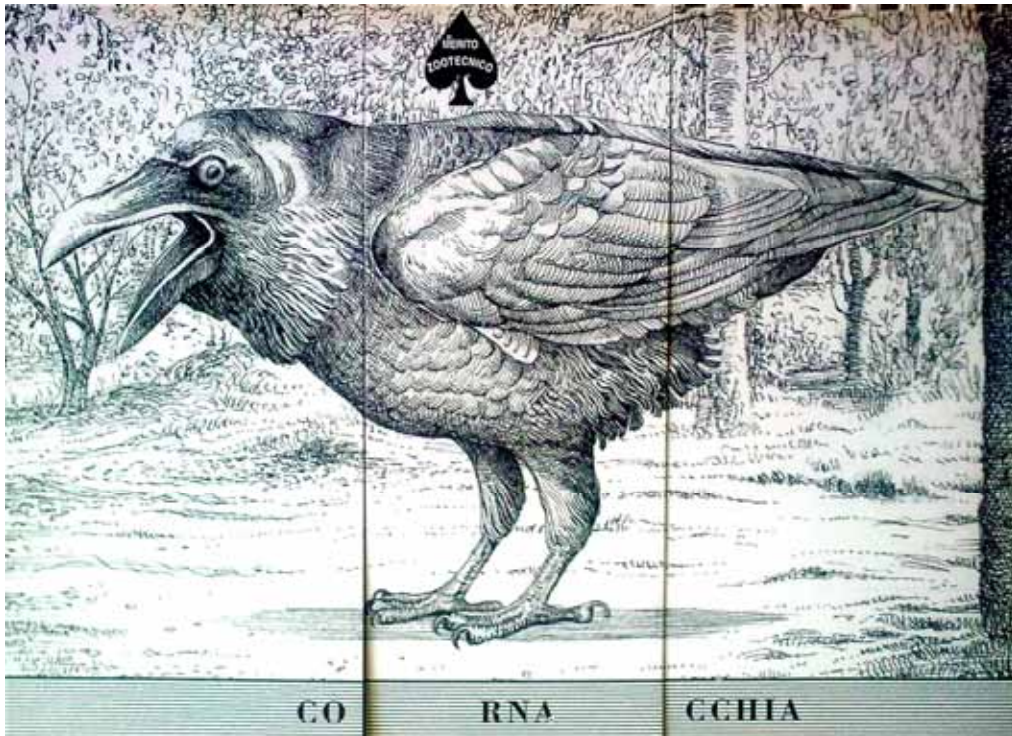

Bestiario universale del Professor Revillo, Mirabolante almanacco della fauna mondiale, (con tavole di Javier Sàez Castàn e commentarii di Miguel Murugarren), Modena, Logos, 2010.

**ANIMALI FANTASTICI
proposti da Silvia Priolo**

PO LCE DEL GA CCHIA

PU NO DO NGURO

ANIMALI REALI

CASU A RIO

CIPRI NO DO RATO

CO RNA CCHIA

ELE FA NTE

KI