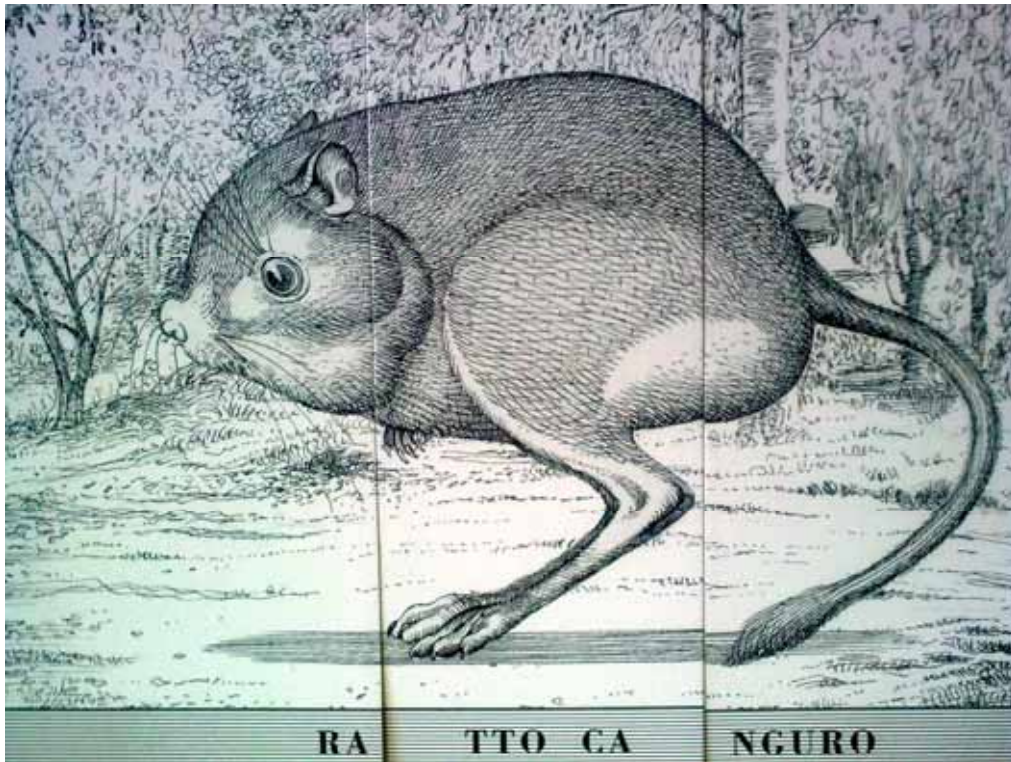

RA TTO CA NGURO