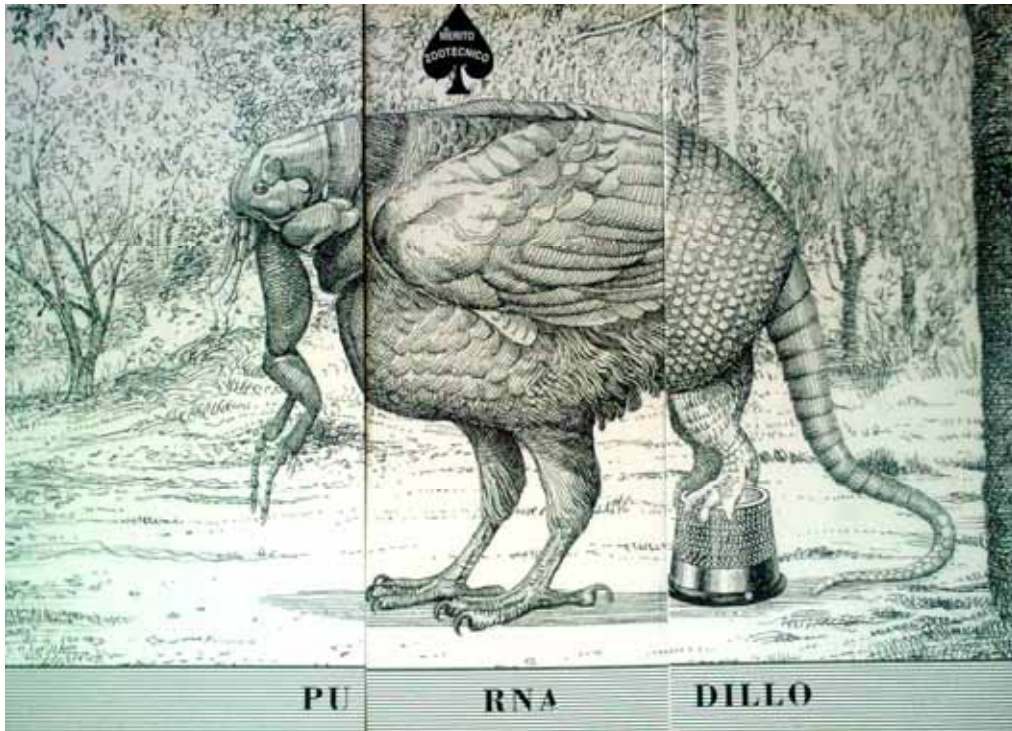

*Bestiario universale del Professor Revillo, Mirabolante almanacco della fauna mondiale, (con tavole di Javier Sàez Castàn e commentarii di Miguel Murugarren), Modena, Logos, 2010.*

**ANIMALI FANTASTICI  
proposti da Silvia Priolo**

PO LCE DEL GA CCHIA

PU NO DO NGURO

**ANIMALI REALI**

CASU A RIO

CIPRI NO DO RATO

CO RNA CCHIA

ELE FA NTE

KI