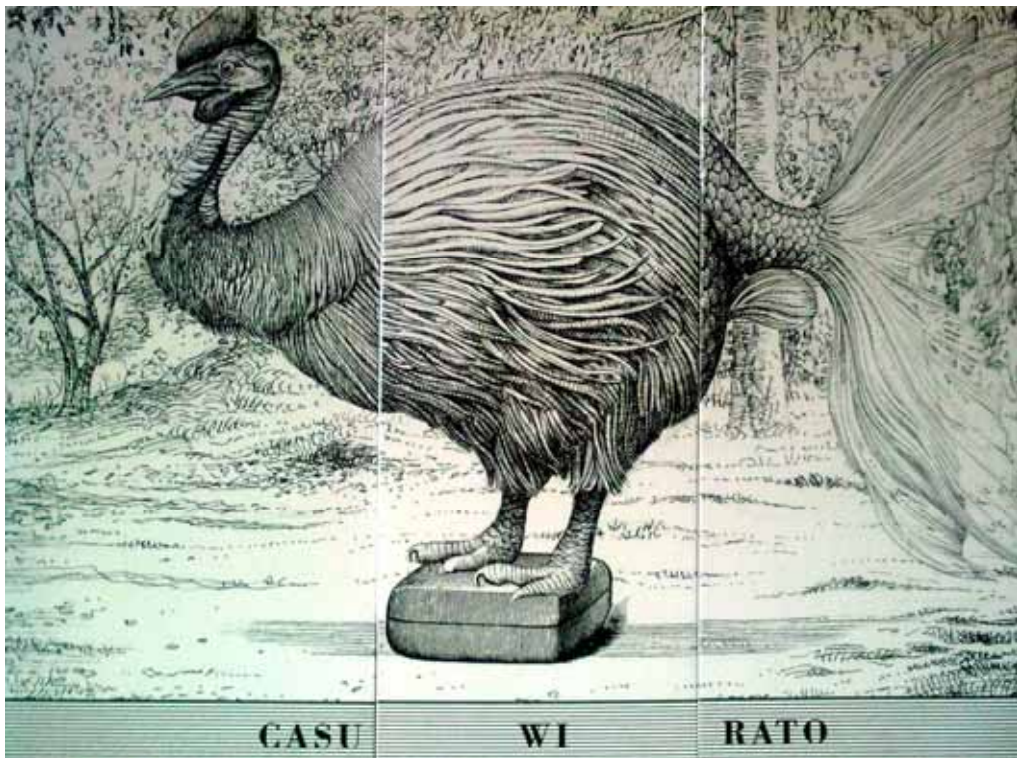

Bestiario universale del Professor Revillo, Mirabolante almanacco della fauna mondiale, (con tavole di Javier Sàez Castàn e commentarii di Miguel Murugarren), Modena, Logos, 2010.

**ANIMALI FANTASTICI
proposti da Silvia Priolo**

PO LCE DEL GA CCHIA

PU NO DO NGURO

ANIMALI REALI

CASU A RIO

CIPRI NO DO RATO

CO RNA CCHIA

ELE FA NTE

KI