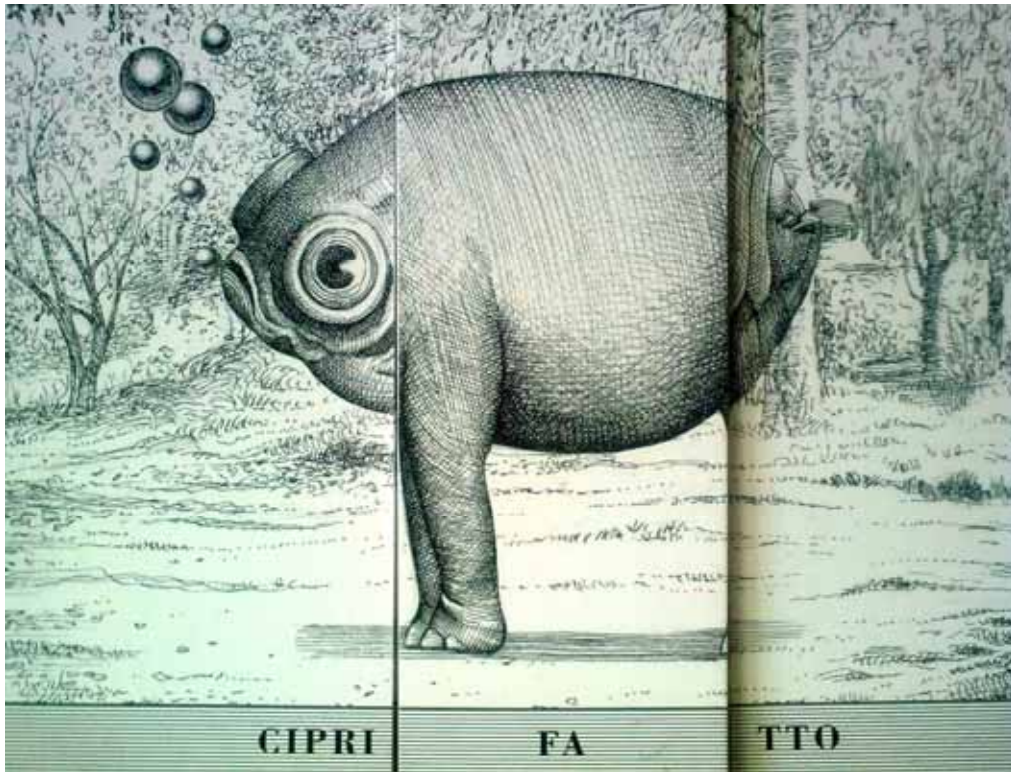

Bestiario universale del Professor Revillo, Mirabolante almanacco della fauna mondiale, (con tavole di Javier Sàez Castàn e commentarii di Miguel Murugarren), Modena, Logos, 2010.

**ANIMALI FANTASTICI
proposti da Silvia Priolo**

PO LCE DEL GA CCHIA

PU NO DO NGURO

ANIMALI REALI

CASU A RIO

CIPRI NO DO RATO

CO RNA CCHIA

ELE FA NTE

KI