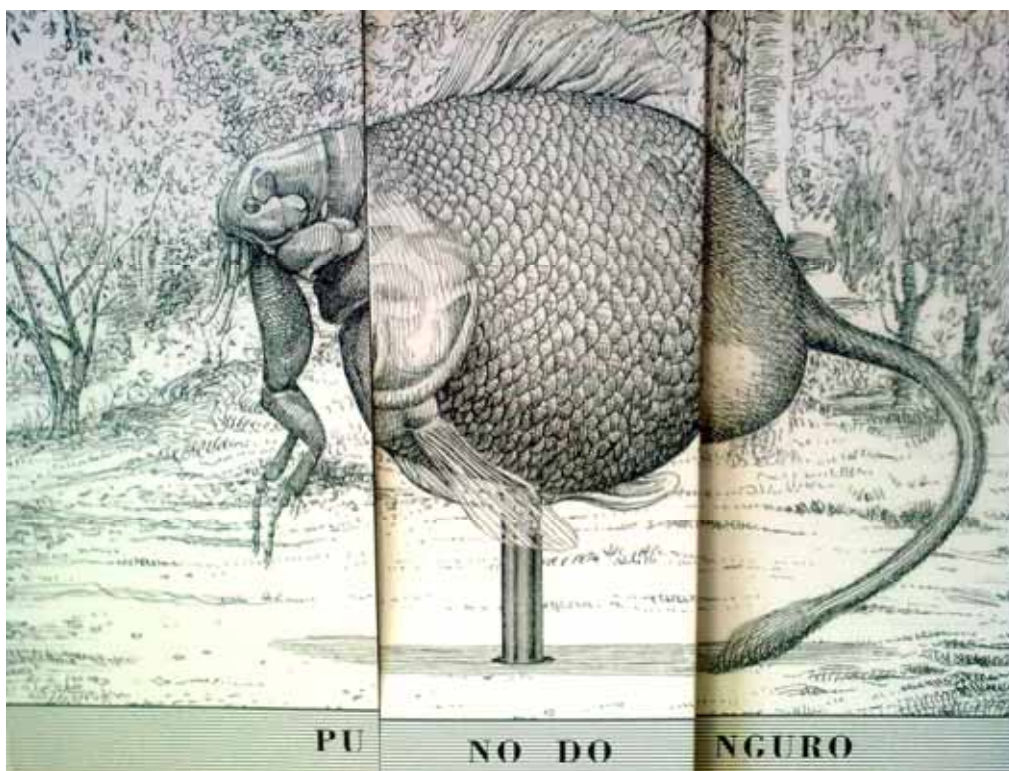

Bestiario universale del Professor Revillo, Mirabolante almanacco della fauna mondiale, (con tavole di Javier Sàez Castàn e commentarii di Miguel Murugarren), Modena, Logos, 2010.

**ANIMALI FANTASTICI
proposti da Silvia Priolo**

PO LCE DEL GA CCHIA

PU NO DO NGURO

ANIMALI REALI

CASU A RIO

CIPRI NO DO RATO

CO RNA CCHIA

ELE FA NTE

KI