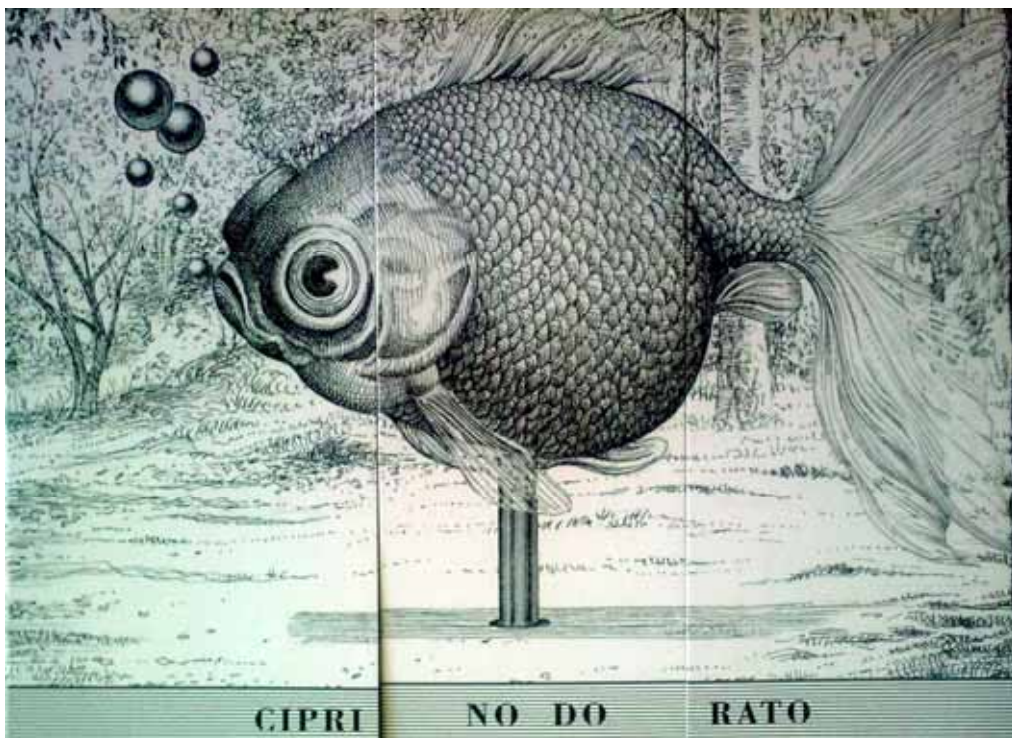

Bestiario universale del Professor Revillo, Mirabolante almanacco della fauna mondiale, (con tavole di Javier Sàez Castàn e commentarii di Miguel Murugarren), Modena, Logos, 2010.

**ANIMALI FANTASTICI
proposti da Silvia Priolo**

PO LCE DEL GA CCHIA

PU NO DO NGURO

ANIMALI REALI

CASU A RIO

CIPRI NO DO RATO

CO RNA CCHIA

ELE FA NTE

KI