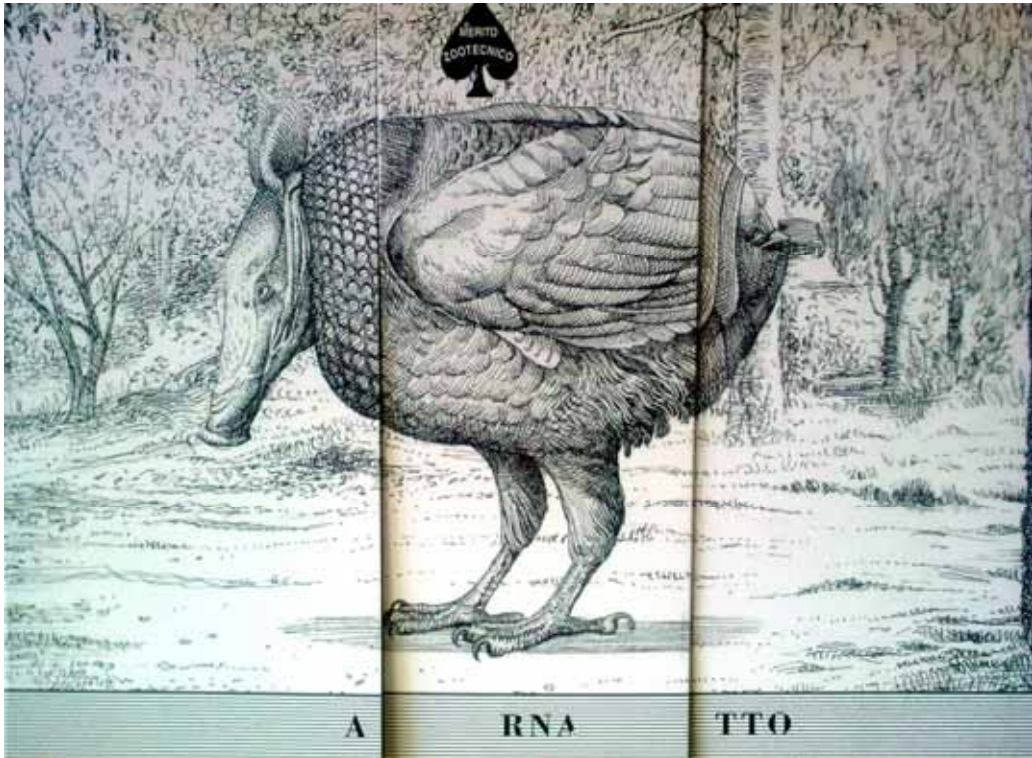

Bestiario universale del Professor Revillo, Mirabolante almanacco della fauna mondiale, (con tavole di Javier Sàez Castàn e commentarii di Miguel Murugarren), Modena, Logos, 2010.

**ANIMALI FANTASTICI
proposti da Silvia Priolo**

PO LCE DEL GA CCHIA

PU NO DO NGURO

ANIMALI REALI

CASU A RIO

CIPRI NO DO RATO

CO RNA CCHIA

ELE FA NTE

KI