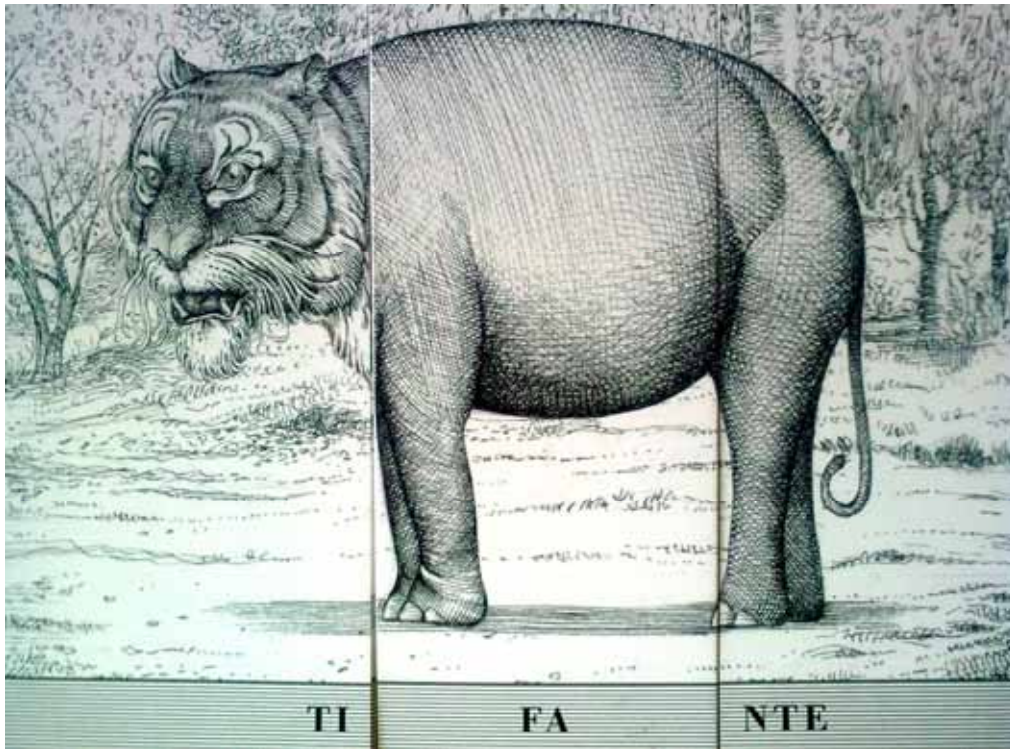

Bestiario universale del Professor Revillo, Mirabolante almanacco della fauna mondiale, (con tavole di Javier Sàez Castàn e commentarii di Miguel Murugarren), Modena, Logos, 2010.

**ANIMALI FANTASTICI
proposti da Silvia Priolo**

PO LCE DEL GA CCHIA

PU NO DO NGURO

ANIMALI REALI

CASU A RIO

CIPRI NO DO RATO

CO RNA CCHIA

ELE FA NTE

KI