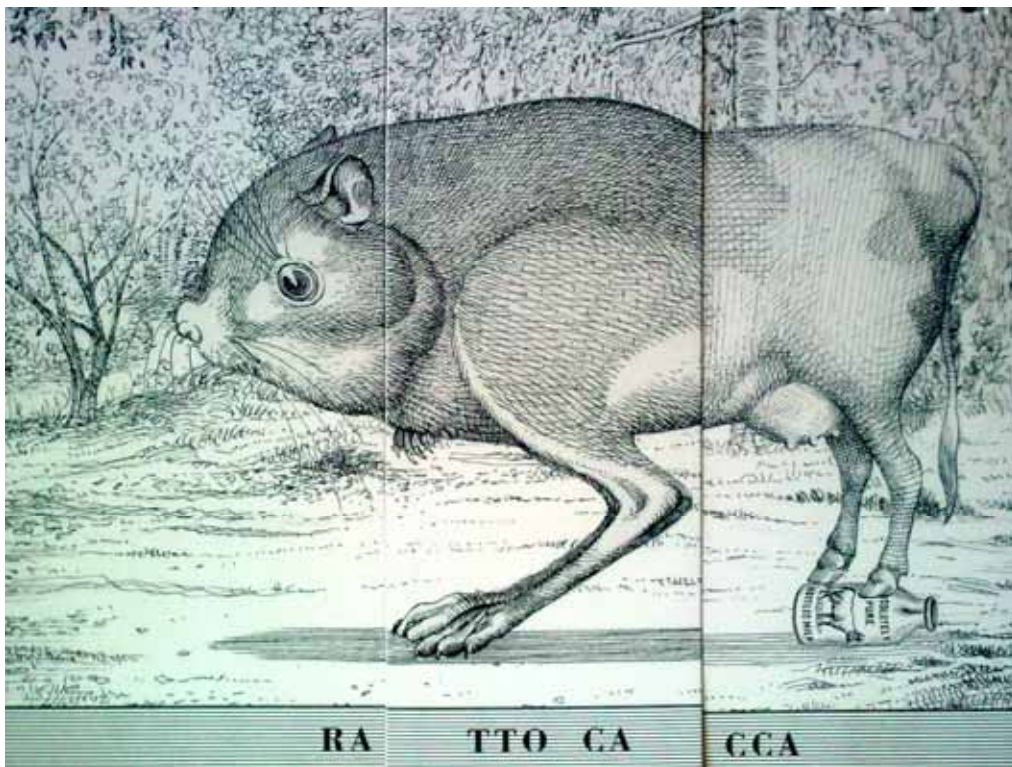

Bestiario universale del Professor Revillo, Mirabolante almanacco della fauna mondiale, (con tavole di Javier Sàez Castàn e commentarii di Miguel Murugarren), Modena, Logos, 2010.

**ANIMALI FANTASTICI
proposti da Silvia Priolo**

PO LCE DEL GA CCHIA

PU NO DO NGURO

ANIMALI REALI

CASU A RIO

CIPRI NO DO RATO

CO RNA CCHIA

ELE FA NTE

KI