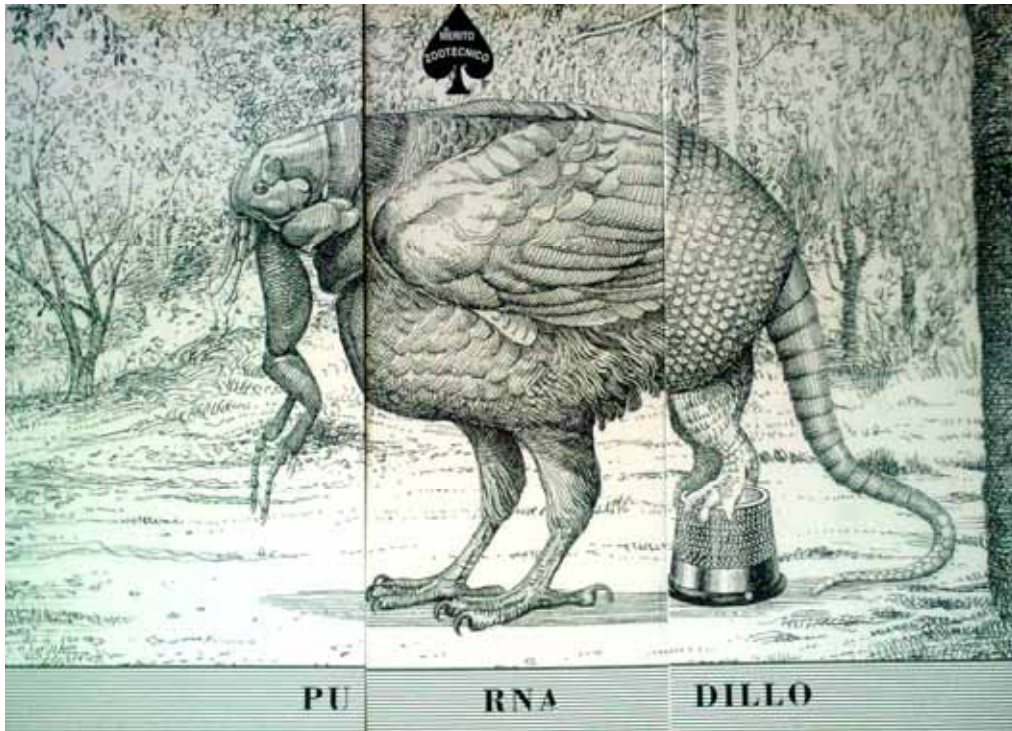

Bestiario universale del Professor Revillo, Mirabolante almanacco della fauna mondiale, (con tavole di Javier Sàez Castàn e commentarii di Miguel Murugarren), Modena, Logos, 2010.

**ANIMALI FANTASTICI
proposti da Silvia Priolo**

PO LCE DEL GA CCHIA

PU NO DO NGURO

ANIMALI REALI

CASU A RIO

CIPRI NO DO RATO

CO RNA CCHIA

ELE FA NTE

KI