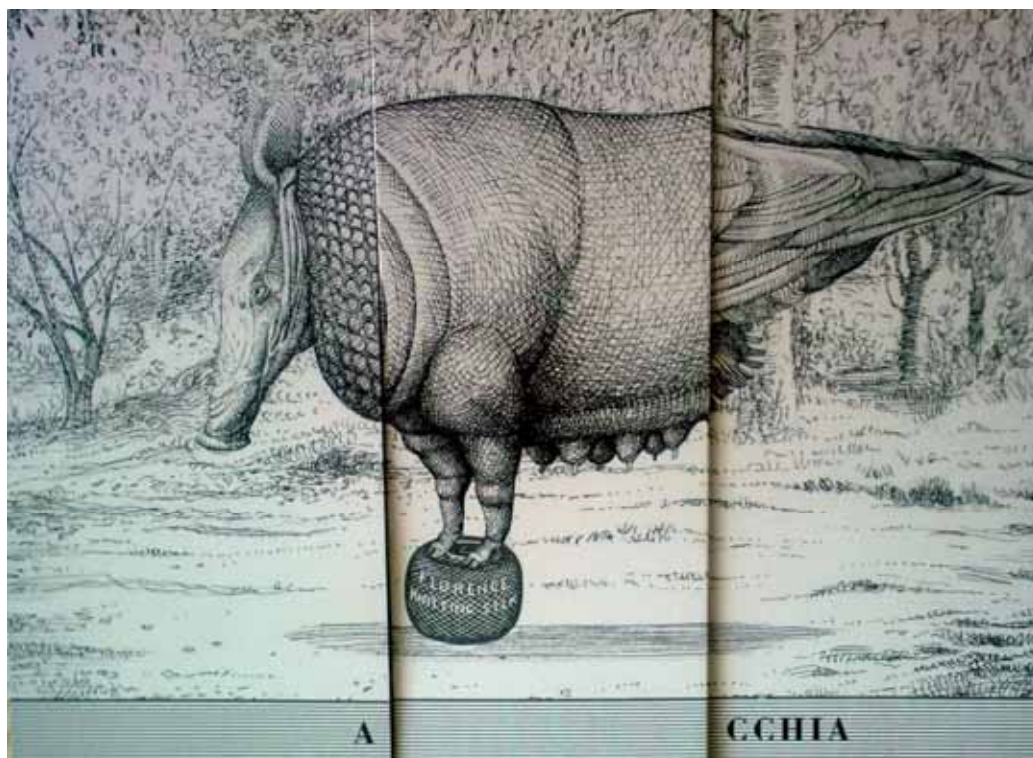

Bestiario universale del Professor Revillo, Mirabolante almanacco della fauna mondiale, (con tavole di Javier Sàez Castàn e commentarii di Miguel Murugarren), Modena, Logos, 2010.

**ANIMALI FANTASTICI
proposti da Silvia Priolo**

PO LCE DEL GA CCHIA

PU NO DO NGURO

ANIMALI REALI

CASU A RIO

CIPRI NO DO RATO

CO RNA CCHIA

ELE FA NTE

KI