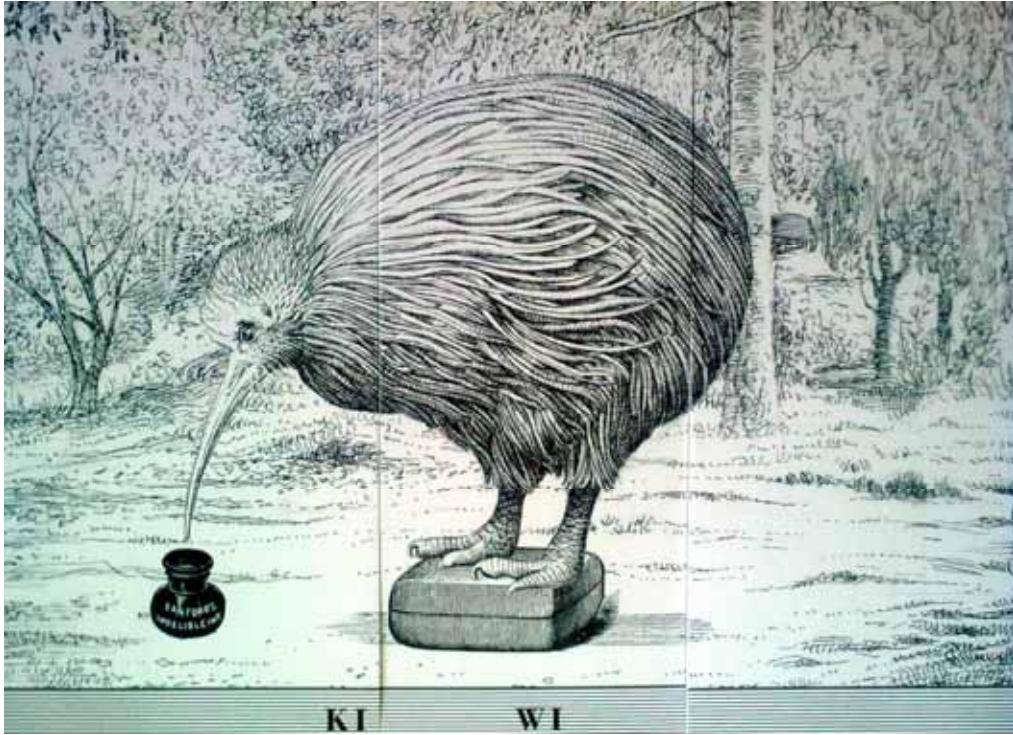

Bestiario universale del Professor Revillo, Mirabolante almanacco della fauna mondiale, (con tavole di Javier Sàez Castàn e commentarii di Miguel Murugarren), Modena, Logos, 2010.

**ANIMALI FANTASTICI
proposti da Silvia Priolo**

PO LCE DEL GA CCHIA

PU NO DO NGURO

ANIMALI REALI

CASU A RIO

CIPRI NO DO RATO

CO RNA CCHIA

ELE FA NTE

KI